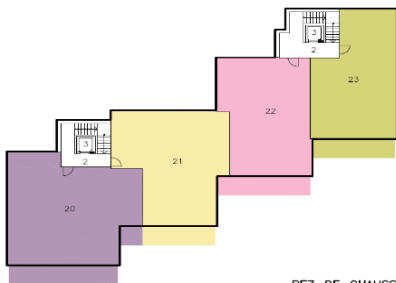

PROMOTION

LE VILLAGEOIS

IMM. "LE VILLAGEOIS A" A CONTHEY

REZ-DE-CHAUSSEE 1/200

APPARTEMENT PPE LOT 20
IMMEUBLE A
4,5 Pièces Rez de Chaussée

Surface Brute 112,5 m²
Terrasse 22,9 m²
Cave 5 15,4 m²