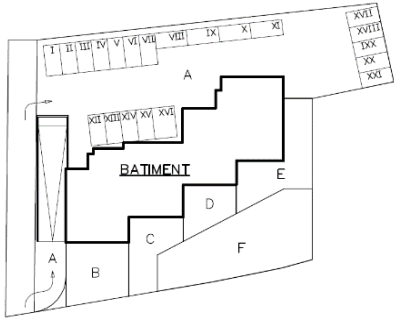

PROMOTION

LE VILLAGEOIS

IMM. "LE VILLAGEOIS A" A CONTHEY

REZ-DE-CHAUSSEE 1/200

APPARTEMENT PPE LOT 20
IMMEUBLE A
4,5 Pièces Rez de Chaussée

Surface Brute 112,5 m²
Terrasse 22,9 m²
Cave 5 15,4 m²