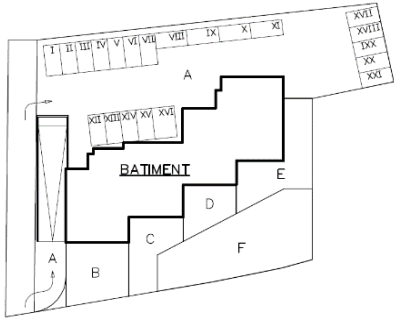

PROMOTION

LE VILLAGEOIS

IMM. "LE VILLAGEOIS A" A CONTHEY

REZ-DE-CHAUSSEE 1/200

APPARTEMENT PPE LOT 21
IMMEUBLE A
3,5 Pièces Rez de Chaussée

Surface Brute 102,8 m²
Terrasse 12,7 m²
Cave 6 15,8 m²