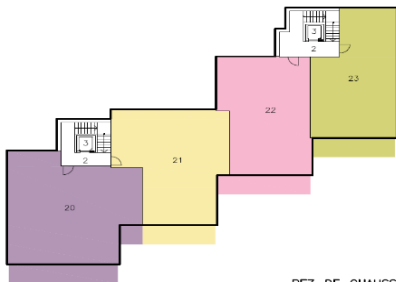

PROMOTION

LE VILLAGEOIS

IMM. "LE VILLAGEOIS A" A CONTHEY

REZ-DE-CHAUSSEE 1/200

APPARTEMENT PPE LOT 21
IMMEUBLE A
3,5 Pièces Rez de Chaussée

Surface Brute 102,8 m²
Terrasse 12,7 m²
Cave 6 15,8 m²