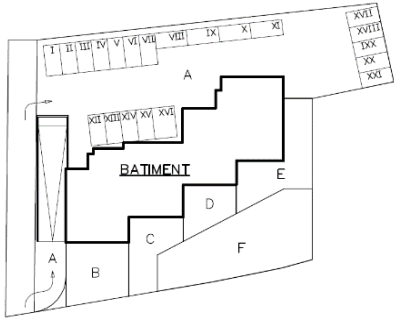

PROMOTION

LE VILLAGEOIS

IMM. "LE VILLAGEOIS A" A CONTHEY

REZ-DE-CHAUSSEE 1/200

APPARTEMENT PPE LOT 23
IMMEUBLE A
3,5 Pièces Rez de Chaussée

Surface Brute 89,4 m²
Terrasse 14,3 m²
Cave 12 11.1 m²