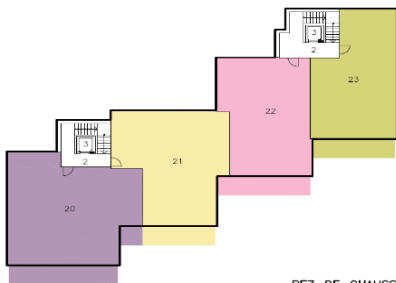

PROMOTION

LE VILLAGEOIS

IMM. "LE VILLAGEOIS A" A CONTHEY

REZ-DE-CHAUSSEE 1/200

APPARTEMENT PPE LOT 23
IMMEUBLE A
3,5 Pièces Rez de Chaussée

Surface Brute 89,4 m²
Terrasse 14,3 m²
Cave 12 11.1 m²