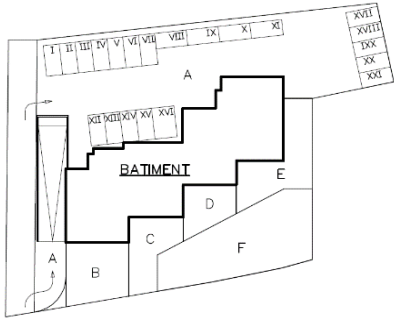

PROMOTION

LE VILLAGEOIS

IMM. "LE VILLAGEOIS A" A CONTHEY

ETAGE 1/200

APPARTEMENT PPE LOT 24
IMMEUBLE
4,5 1er étage

Surface Brute 112,5 m²
Terrasse 22,7 m²
Cave 7 23.1 m²