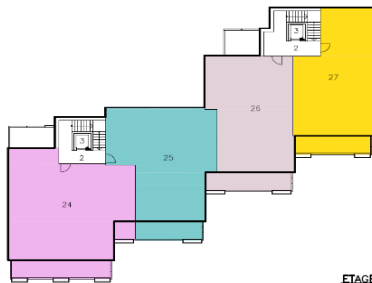

PROMOTION

LE VILLAGEOIS

IMM. "LE VILLAGEOIS A" A CONTHEY

ETAGE 1/200

APPARTEMENT PPE LOT 25

IMMEUBLE

A

3,5 1er étage

Surface Brute 102,8 m²

Terrasse 12,6m²

Cave 8 21 m²