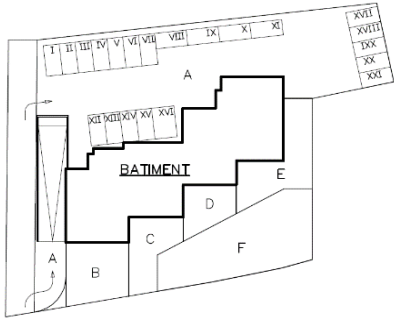

PROMOTION

LE VILLAGEOIS

IMM. "LE VILLAGEOIS A" A CONTHEY

ETAGE 1/200

APPARTEMENT PPE LOT 25

IMMEUBLE

A

3,5 1er étage

Surface Brute 102,8 m²

Terrasse 12,6m²

Cave 8 21 m²