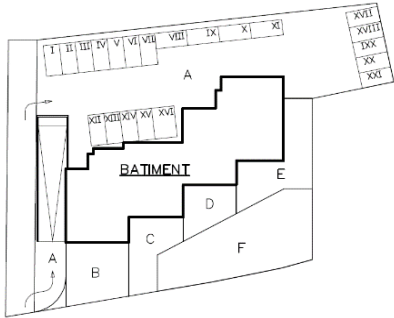

PROMOTION

LE VILLAGEOIS

IMM. LE VILLAGEOIS A - A' COUNTRY

ETAGE - L.030

APPARTEMENT PPE LOT 26
IMMEUBLE A
3,5 1er étage

Surface Brute 94,5 m²
Terrasse 16,2 m²
Cave 13 11.1 m²