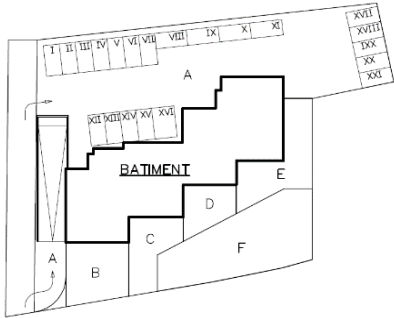

# LE VILLAGEOIS

IMM. "LE VILLAGEOIS A" A CONTHEY

ATTIQUE 1/200

APPARTEMENT PPE LOT 28  
IMMEUBLE A  
4,5 Attique

Surface Brute 112,5 m<sup>2</sup>  
Terrasse 22,7m<sup>2</sup>  
Cave 9 12 m<sup>2</sup>