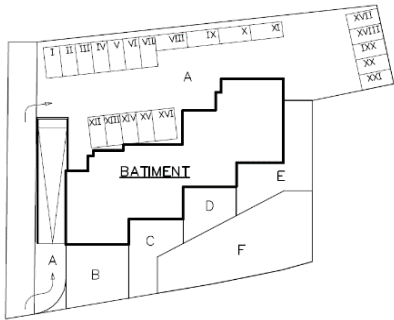

PROMOTION

LE VILLAGEOIS

IMM. "LE VILLAGEOIS A" A CONTHEY

ATTIQUE 1/200

APPARTEMENT PPE LOT 29
IMMEUBLE
3,5 Attique

Surface Brute 102,8 m²
Terrasse 12,6m²
Cave 10 12 m²