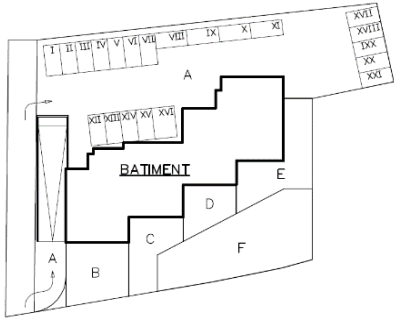

PROMOTION

LE VILLAGEOIS

IMM. "LE VILLAGEOIS A" A CONTHEY

ATTIQUE 1/200

APPARTEMENT PPE LOT 31
IMMEUBLE
3,5 Attique

Surface Brute 89,4 m²
Terrasse 14,2m²
Cave 16 12,9m²