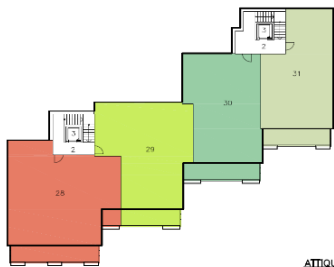

PROMOTION

LE VILLAGEOIS

IMM. "LE VILLAGEOIS A" A CONTHEY

ATTIQUE 1/200

APPARTEMENT PPE LOT 31
IMMEUBLE
3,5 Attique

Surface Brute 89,4 m²
Terrasse 14,2m²
Cave 16 12,9m²